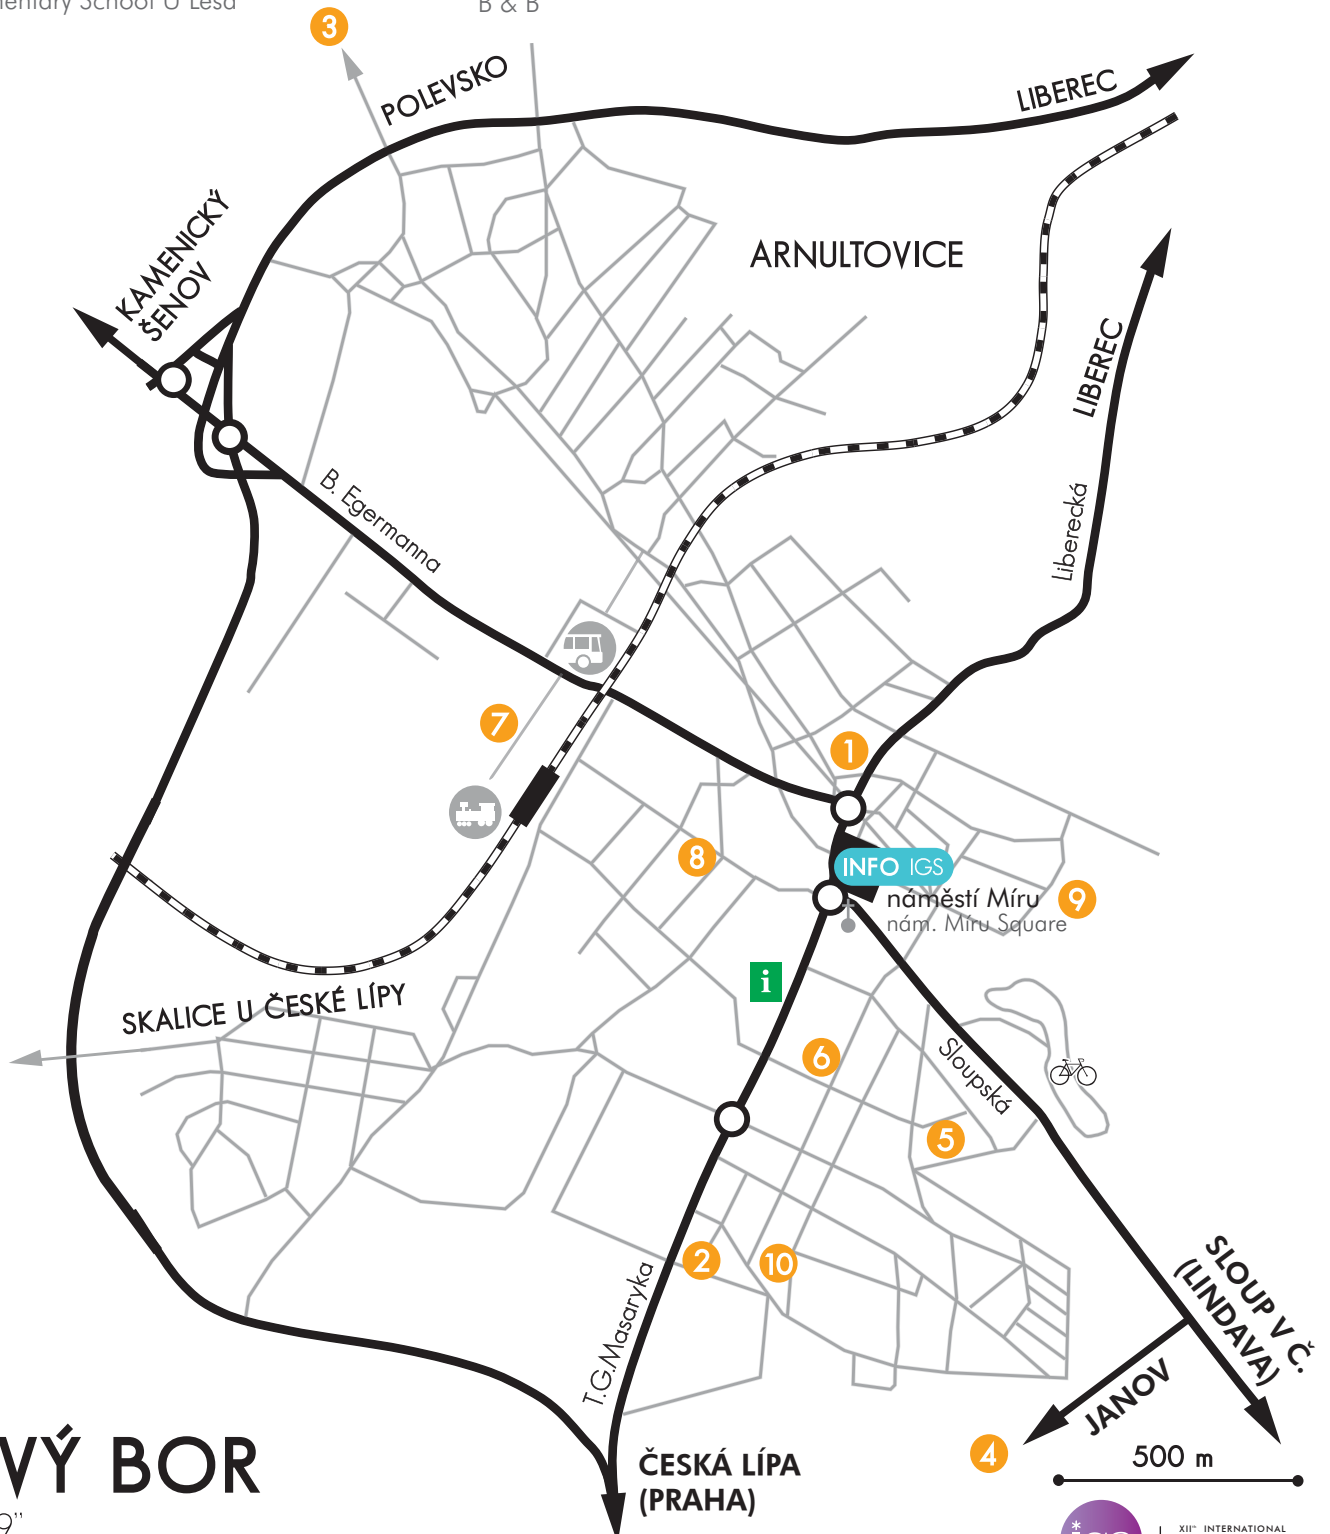

UBYTOVÁNÍ

XII.
MEZINÁRODNÍ
SKLÁŘSKÉ SYMPOSIUM
INTERNATIONAL GLASS SYMPOSIUM

- | | |
|--|--|
| 1 Parkhotel Morris
Hotel | 6 Sorrento
B & B |
| 2 Verona
B & B | 7 Domov mládeže
School Dormitory |
| 3 Penzion Arnultovice
B & B | 8 Grandhotel Pražák
Hotel |
| 4 Penzion Druhý Domov
B & B / Janov | 9 Penzion Moudrá
B & B |
| 5 ZŠ U Lesa
Elementary School U Lesa | 10 Apartmán Koňáková
B & B |

INFO IGS SKLÁŘSKÉ MUZEUM - INFO IGS
GLASS MUSEUM - INFO IGS

i TURISTICKÉ INFORMAČNÍ CENTRUM
TOURIST INFORMATION CENTER

 AUTOBUSOVÉ NÁDRAŽÍ
BUS STATION

 VLAKOVÉ NÁDRAŽÍ
RAILWAY STATION

NOVÝ BOR

50° 45' 19"
14° 33' 13"